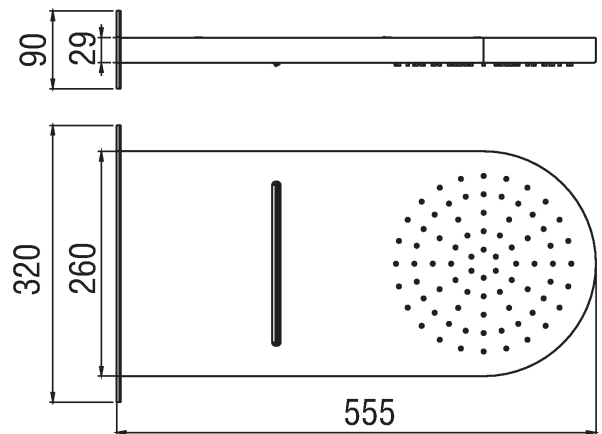

FREE SHOWER AD139/107CR

Изображение

Техническая документация

Спецификация

ВЕРХНИЙ ДУШ
Душевая лейка настенного монтажа
Отделка хром
Впуск 2-ходовой
Дождевая форсунка
Каскадная форсунка
упаковка: 60 x 38 x 11,5 cm / 0,02622 m³ / 7,67 kg